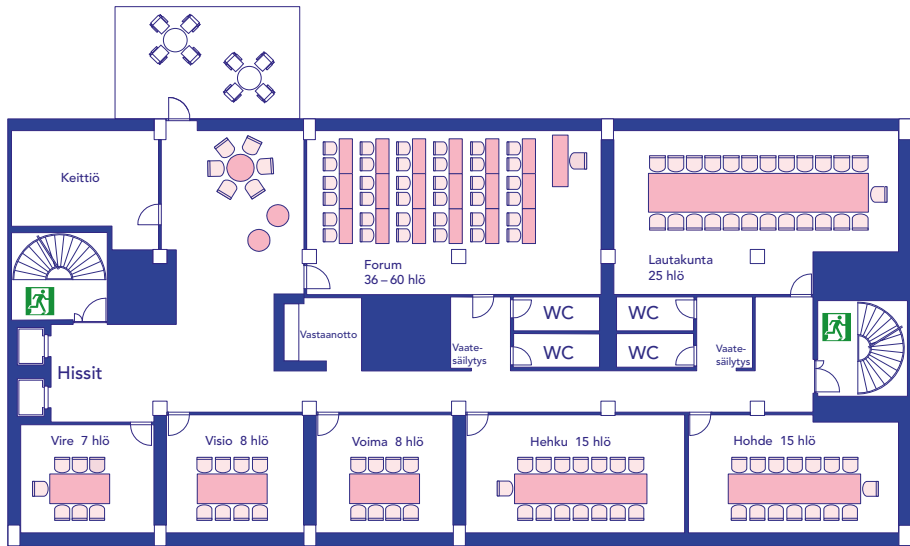

Kokoustilat

Hinnasto

Tila	Puolen päivän vuokra	Koko päivän vuokra
7-8 hengen tilat	90 €	180 €
15 hengen tilat	150 €	300 €
25 hengen tila	200 €	400 €
Forum	300 €	600 €

Ota yhteyttä

Pyydä tarjous kokousemännältämme:
kokouskeskus@sfs.fi
tai
09 1499 3323